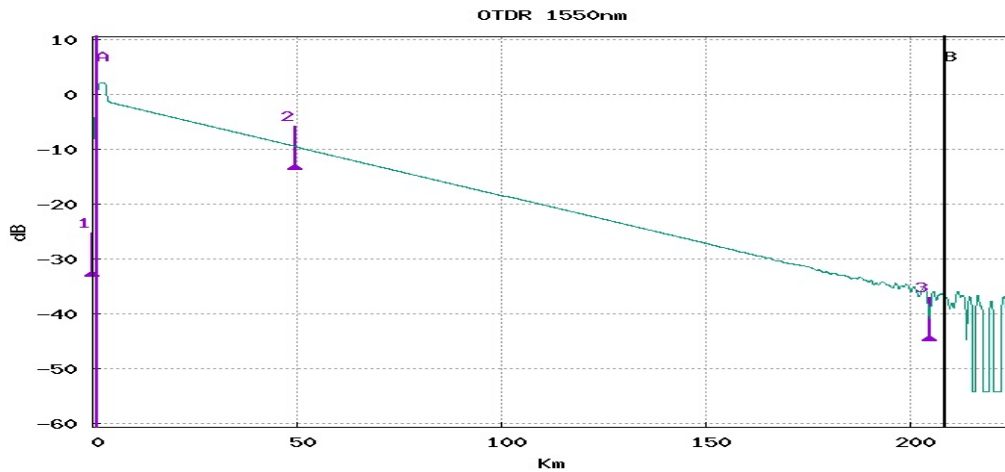

49.503

3/3

204.545 Km

A : 0.979km -2.348 dB

A-B : 207.487km 0.167 dB/Km

**34.673 dB**

B : 208.466km -37.021 dB

Evento	Distância	Perda	Reflect.	Declive	Secção	P. Total
	Km	dB	dB	dB/km	Km	dB
1	0.000	~ 0.650	~ -35.55		0.000	0.000
2	49.503	0.093		0.177	0.050	8.772
3	204.545			0.174	0.155	35.953